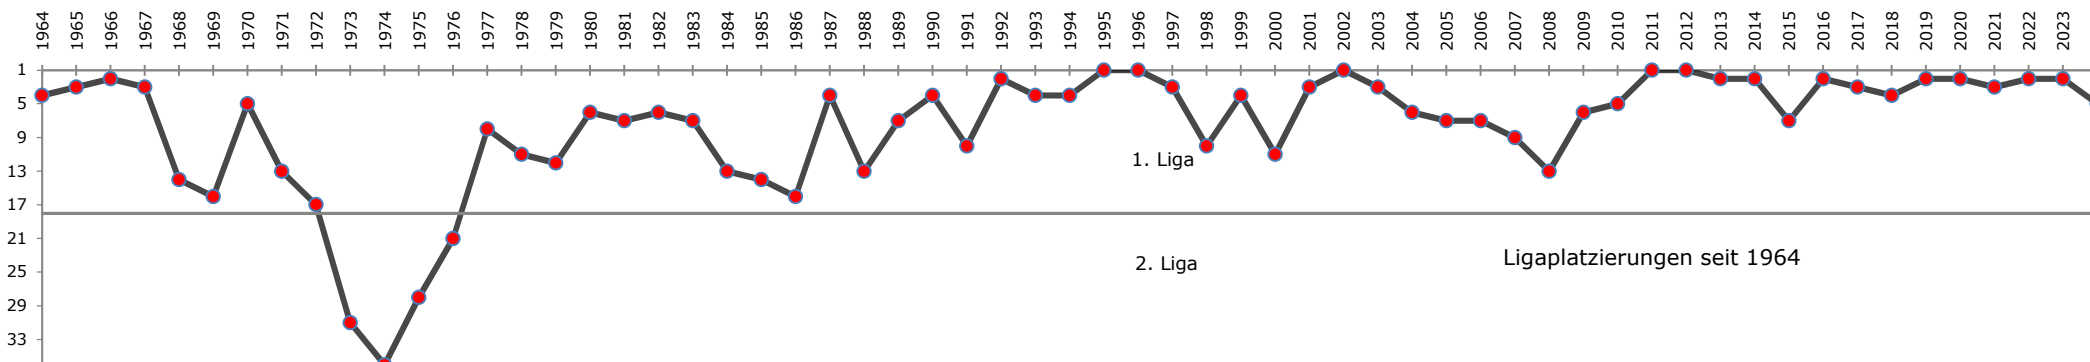

Name Ballspielverein Borussia 09 Dortmund
Sitz Dortmund, Deutschland
Gründung 19.12.1909
Stadion Signal Iduna Park (81.360)
Liga Bundesliga

Erfolge **8** Meistertitel **1** EC Meister / Champions League **1** Weltpokal / Klub-WM
5 Cupsiege **1** EC Cup der Cupsieger
 - UEFA-Cup / Europa League / Messepokal

Spiele Zorc (572), Hummels (508), Weidenfeller (453), Reus (429), Reuter (421), Ricken (407), Dedé (398), Kurrat (382), Piszczek (382), Huber (372)
Tore Preißler (177), Reus (170), Zorc (159), Burgsmüller (158), Konietzka (155), Emmerich (148), Schütz (143), Aubameyang (141), Niepieklo (125), Kelbassa (124)
Meistertitel (Spieler) Reuter (3), Ricken (3), Kehl (3)
Meistertitel (Trainer) H.Schneider (2), Hitzfeld (2), Klopp (2)